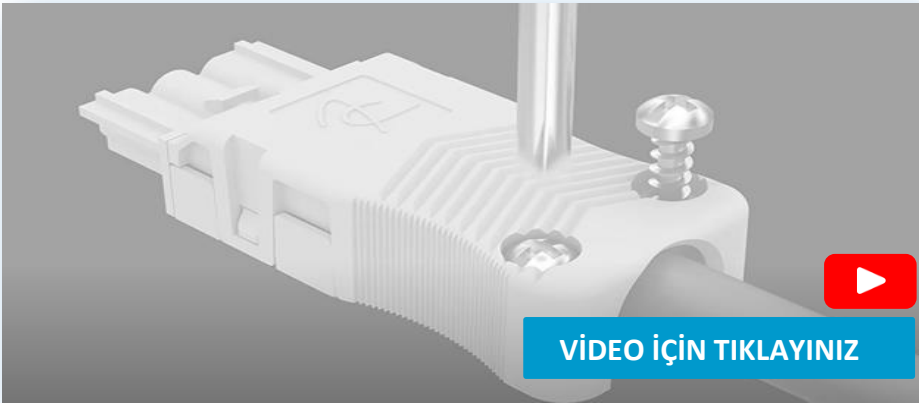

AC 164 mini jak soket sistemi

Dişi erkek klemensler

ince versiyon

Gömme bağlantı

T bağlantı

Seçmiş olduğunuz ürün grubu detay ve datasheetleri için fotoğrafları tıklayınız.

AC 164 mini tanıtım

AC 164 mini örnek uygulama