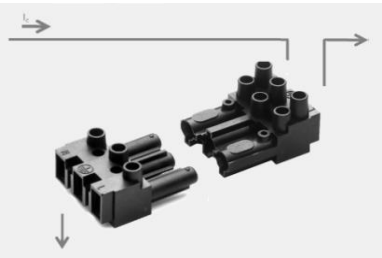

3'lü Dişi Erkek Jaklar

AC 160 BU/3s dişi jak
AC 163 ST/3 erkek jak

AC 166 GBU/3 dişi jak
AC 166 GST/3 erkek jak

Kapaklı seri

AC 166 GBU/3 dişi jak
AC 166-1/3 ZEL RH kapak
AC 166 GST/3 erkek jak
AC 166-1/3 ZEL RO kapak

AC 166 GBUF/315 dişi jak
AC 166 GSTF/315 erkek jak

AC 166 GBUPF/3 double dişi jak
AC 166 GSTPF/3 double erkek jak
** vidasız bağlantı*
double: her kutup için çift giriş imkanı

T bağlantı kombinasyonlar

Dişi erkek konnektör ile

AC 166-A BUD/3 double dişi jak
AC 166-A ST/3 erkek jak

AC 166-A ZEL/3 H kapak
AC 166-A ZEL/3 O kapak

AC 166 GBUPF/3 double dişi jak
AC 166 GSTF/315 erkek jak

T ara bağlantı + Dişi erkek konnektör ile

AC 166 GBU/3 dişi jak
AC 166 GVTA 3/3 ara parça
AC 166 GST/3 erkek jak (2 adet)

AC 166-1/3 ZEL RV kapak
** kapaklı olması istenen bağlantı sayısı kadar kullanılır*

ürün kodlarını tıklayarak internet ortamında var olan datasheet linklerine ulaşabilirsiniz

2 - 3 - 4 - 5 ve 6 kutuplu diğer dişi erkek jak alternatifleri için www.adels-contact.de sitesini ziyaret ediniz.