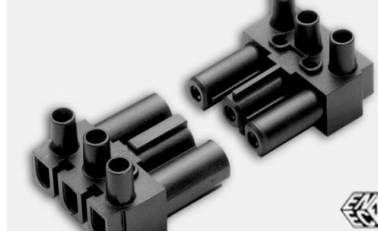

3'lü Dişi Erkek Jaklar

AC 160 BU/3s dişi jak
AC 163 ST/3 erkek jak

AC 166 GBU/3 dişi jak
AC 166 GST/3 erkek jak

Kapaklı seri

AC 166 GBU/3 dişi jak
AC 166-1/3 ZEL RH kapak
AC 166 GST/3 erkek jak
AC 166-1/3 ZEL RO kapak

AC 166 GBUF/315 dişi jak
AC 166 GSTF/315 erkek jak

AC 166 GBUPF/3 double dişi jak
AC 166 GSTPF/3 double erkek jak
** vidasız bağlantı*
double: her kutup için çift giriş imkanı

T bağlantı kombinasyonlar

Dişi erkek konnektör ile

AC 166-A BUD/3 double dişi jak
AC 166-A ST/3 erkek jak

AC 166-A ZEL/3 H kapak
AC 166-A ZEL/3 O kapak

AC 166 GBUPF/3 double dişi jak
AC 166 GSTF/315 erkek jak

T ara bağlantı + Dişi erkek konnektör ile

AC 166 GBU/3 dişi jak
AC 166 GVTA 3/3 ara parça
AC 166 GST/3 erkek jak (2 adet)

AC 166-1/3 ZEL RV kapak
** kapaklı olması istenen bağlantı sayısı kadar kullanılır*

ürün kodlarını tıklayarak internet ortamında var olan datasheet linklerine ulaşabilirsiniz

2 - 3 - 4 - 5 ve 6 kutuplu diğer dişi erkek jak alternatifleri için www.adels-contact.de sitesini ziyaret ediniz.