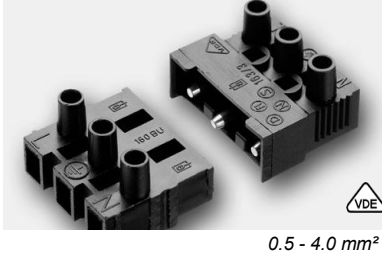

3'lü Dişi Erkek Jaklar

AC 160 BU/3s dişi jak
AC 163 ST/3 erkek jak

AC 166 GBU/3 dişi jak
AC 166 GST/3 erkek jak

Kapaklı seri

AC 166 GBU/3 dişi jak
AC 166-1/3 ZEL RH kapak
AC 166 GST/3 erkek jak
AC 166-1/3 ZEL RO kapak

AC 166 GBUF/315 dişi jak
AC 166 GSTF/315 erkek jak

AC 166 GBUPF/3 double dişi jak
AC 166 GSTPF/3 double erkek jak
** vidasız bağlantı*
double: her kutup için çift giriş imkanı

T bağlantı kombinasyonlar

Dişi erkek konnektör ile

AC 166-A BUD/3 double dişi jak
AC 166-A ST/3 erkek jak

AC 166-A ZEL/3 H kapak
AC 166-A ZEL/3 O kapak

AC 166 GBUPF/3 double dişi jak
AC 166 GSTF/315 erkek jak

T ara bağlantı + Dişi erkek konnektör ile

AC 166 GBU/3 dişi jak
AC 166 GVTA 3/3 ara parça
AC 166 GST/3 erkek jak (2 adet)

AC 166-1/3 ZEL RV kapak
** kapaklı olması istenen bağlantı sayısı kadar kullanılır*

ürün kodlarını tıklayarak internet ortamında var olan datasheet linklerine ulaşabilirsiniz

2 - 3 - 4 - 5 ve 6 kutuplu diğer dişi erkek jak alternatifleri için www.adels-contact.de sitesini ziyaret ediniz.