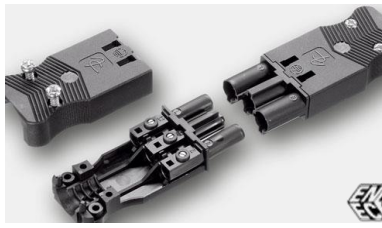

3'lü Dişi Erkek Jaklar

AC 160 BU/3s dişi jak
AC 163 ST/3 erkek jak

AC 166 GBU/3 dişi jak
AC 166 GST/3 erkek jak

Kapaklı seri

AC 166 GBU/3 dişi jak
AC 166-1/3 ZEL RH kapak
AC 166 GST/3 erkek jak
AC 166-1/3 ZEL RO kapak

AC 166 GBUF/315 dişi jak
AC 166 GSTF/315 erkek jak

AC 166 GBUPF/3 double dişi jak
AC 166 GSTPF/3 double erkek jak
** vidasız bağlantı*
double: her kutup için çift giriş imkanı

T bağlantı kombinasyonlar

Dişi erkek konnektör ile

AC 166-A BUD/3 double dişi jak
AC 166-A ST/3 erkek jak

AC 166-A ZEL/3 H kapak
AC 166-A ZEL/3 O kapak

AC 166 GBUPF/3 double dişi jak
AC 166 GSTF/315 erkek jak

T ara bağlantı + Dişi erkek konnektör ile

AC 166 GBU/3 dişi jak
AC 166 GVTA 3/3 ara parça
AC 166 GST/3 erkek jak (2 adet)

AC 166-1/3 ZEL RV kapak
** kapaklı olması istenen bağlantı sayısı kadar kullanılır*

ürün kodlarını tıklayarak internet ortamında var olan datasheet linklerine ulaşabilirsiniz

2 - 3 - 4 - 5 ve 6 kutuplu diğer dişi erkek jak alternatifleri için www.adels-contact.de sitesini ziyaret ediniz.