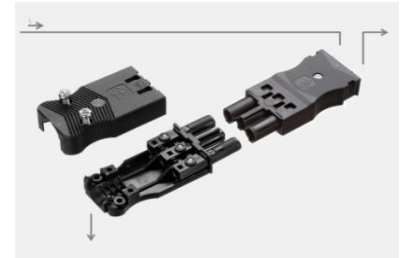

3'lü Dişi Erkek Jaklar

AC 160 BU/3s dişi jak
AC 163 ST/3 erkek jak

AC 166 GBU/3 dişi jak
AC 166 GST/3 erkek jak

Kapaklı seri

AC 166 GBU/3 dişi jak
AC 166-1/3 ZEL RH kapak
AC 166 GST/3 erkek jak
AC 166-1/3 ZEL RO kapak

AC 166 GBUF/315 dişi jak
AC 166 GSTF/315 erkek jak

AC 166 GBUPF/3 double dişi jak
AC 166 GSTPF/3 double erkek jak
** vidasız bağlantı*
double: her kutup için çift giriş imkanı

T bağlantı kombinasyonlar

Dişi erkek konnektör ile

AC 166-A BUD/3 double dişi jak
AC 166-A ST/3 erkek jak

AC 166-A ZEL/3 H kapak
AC 166-A ZEL/3 O kapak

AC 166 GBUPF/3 double dişi jak
AC 166 GSTF/315 erkek jak

T ara bağlantı + Dişi erkek konnektör ile

AC 166 GBU/3 dişi jak
AC 166 GVTA 3/3 ara parça
AC 166 GST/3 erkek jak (2 adet)

AC 166-1/3 ZEL RV kapak
** kapaklı olması istenen bağlantı sayısı kadar kullanılır*

ürün kodlarını tıklayarak internet ortamında var olan datasheet linklerine ulaşabilirsiniz

2 - 3 - 4 - 5 ve 6 kutuplu diğer dişi erkek jak alternatifleri için www.adels-contact.de sitesini ziyaret ediniz.