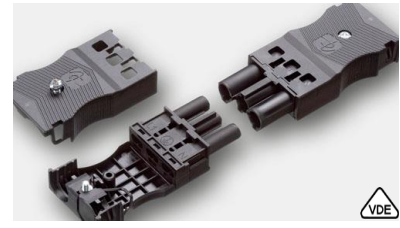

3'lü Dişi Erkek Jaklar

AC 160 BU/3s dişi jak
AC 163 ST/3 erkek jak

AC 166 GBU/3 dişi jak
AC 166 GST/3 erkek jak

Kapaklı seri

AC 166 GBU/3 dişi jak
AC 166-1/3 ZEL RH kapak
AC 166 GST/3 erkek jak
AC 166-1/3 ZEL RO kapak

AC 166 GBUF/315 dişi jak
AC 166 GSTF/315 erkek jak

AC 166 GBUPF/3 double dişi jak
AC 166 GSTPF/3 double erkek jak
** vidasız bağlantı*
double: her kutup için çift giriş imkanı

T bağlantı kombinasyonlar

Dişi erkek konnektör ile

AC 166-A BUD/3 double dişi jak
AC 166-A ST/3 erkek jak

AC 166-A ZEL/3 H kapak
AC 166-A ZEL/3 O kapak

AC 166 GBUPF/3 double dişi jak
AC 166 GSTF/315 erkek jak

T ara bağlantı + Dişi erkek konnektör ile

AC 166 GBU/3 dişi jak
AC 166 GVTA 3/3 ara parça
AC 166 GST/3 erkek jak (2 adet)

AC 166-1/3 ZEL RV kapak
** kapaklı olması istenen bağlantı sayısı kadar kullanılır*

ürün kodlarını tıklayarak internet ortamında var olan datasheet linklerine ulaşabilirsiniz

2 - 3 - 4 - 5 ve 6 kutuplu diğer dişi erkek jak alternatifleri için www.adels-contact.de sitesini ziyaret ediniz.