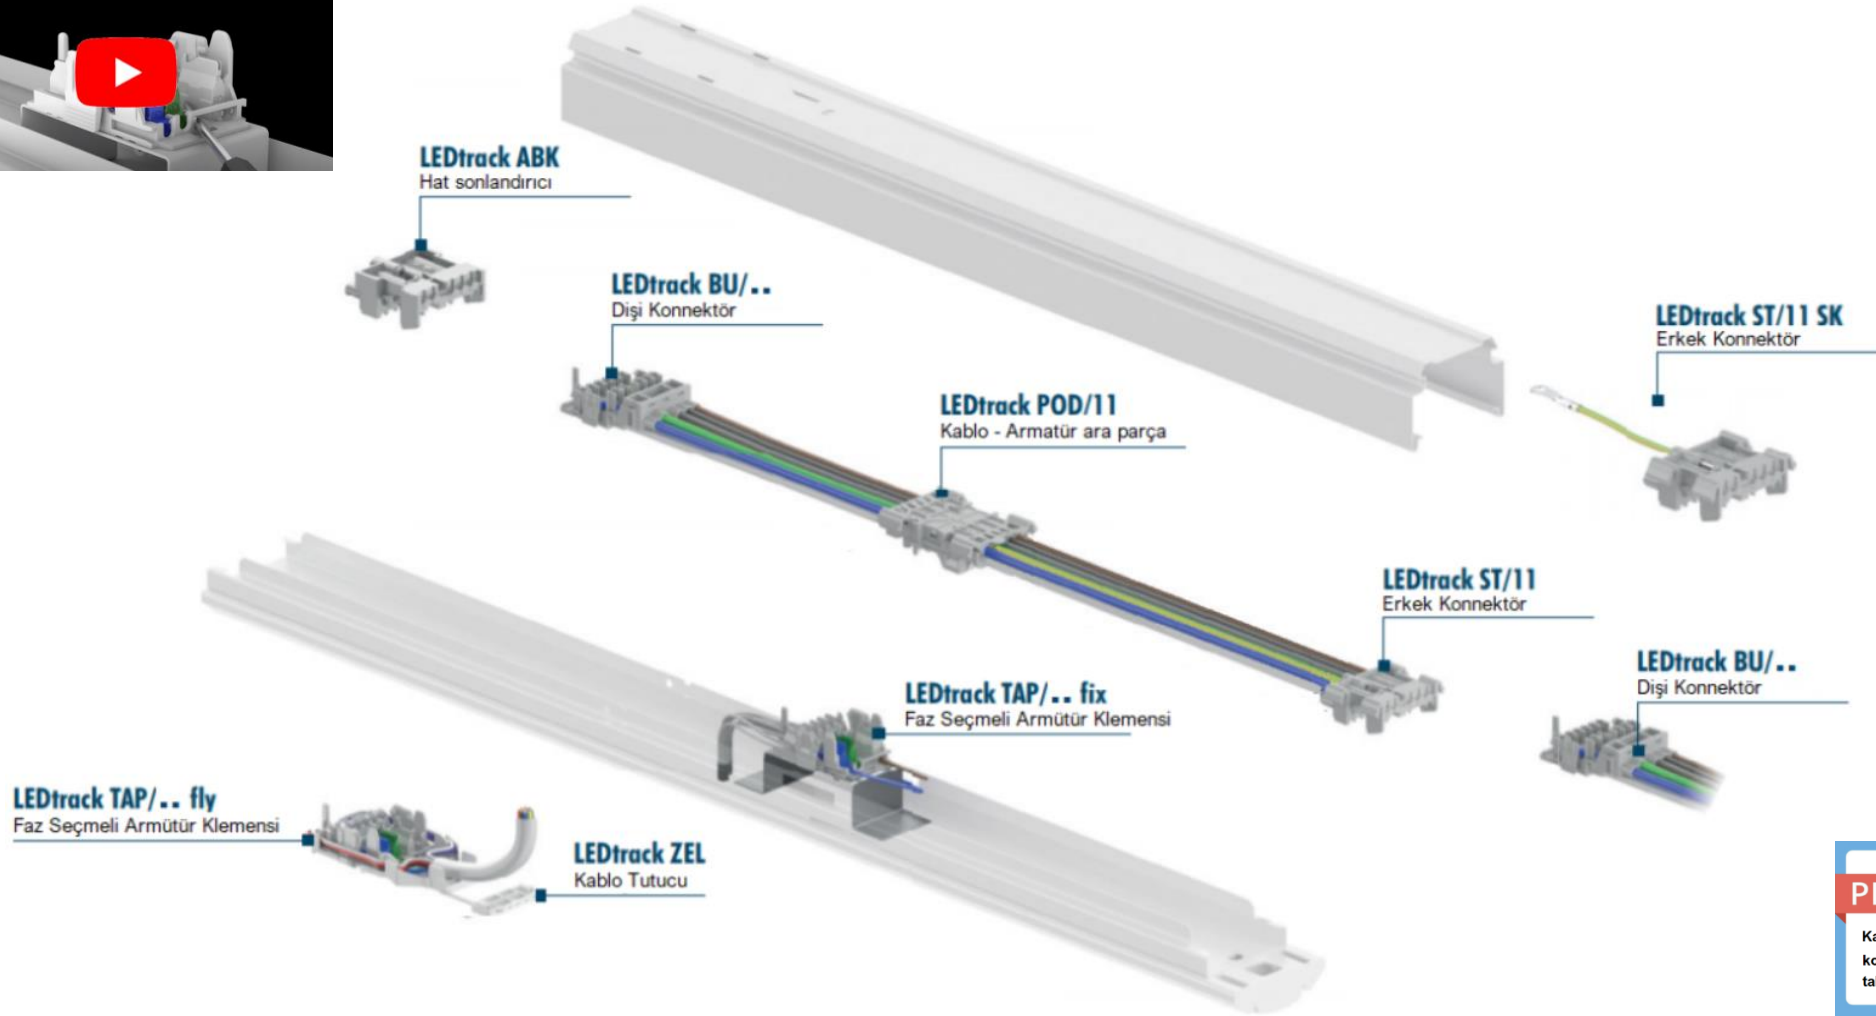

LEDtrack - lineer aydınlatma konnektör sistemi

Armatür için		Hattan armatüre geçiş için		Lineer hat için	
faz seçmeli armatür klemensi * her armatür için bir adet	kablo tutucu isteğe bağlı	* kablo - armatür ara parça * her armatür için bir adet	dişi konnektör * uzatma sayısı kadar	erkek konnektör * biri seçilecek, uzatma sayısı -1 adet	Hat sonlandırıcı * hat sonunda 1 adet
LEDtrack TAP/ 3+2 fix veya LEDtrack TAP/ 3+2 fly	LEDtrack ZEL .. fly için isteğe bağlı .. fix için gerekli değil	LEDtrack POD/11	LEDtrack BU/ 5 kutuplu	LEDtrack ST/11	LEDtrack ABK
LEDtrack TAP/ 5+2 fix veya LEDtrack TAP/ 5+2 fly			LEDtrack BU/ 7 kutuplu		
LEDtrack TAP/ 7+2 fix veya LEDtrack TAP/ 7+2 fly			LEDtrack BU/ 9 kutuplu	LEDtrack ST/11 (SK)	
LEDtrack TAP/ 9+2 fix veya LEDtrack TAP/ 9+2 fly			LEDtrack BU/11 kutuplu		