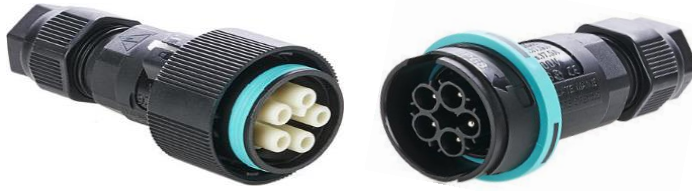

THB405 : 5 ve 6 kutuplu jak 0.5 - 4.0 mm²

Fiş jak

Ankastre/gömme jak

dişi fiş + erkek ankastre jak