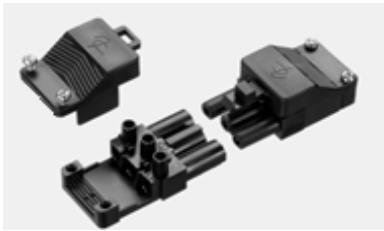

3'lü Dişi Erkek Jaklar

0.5 - 4.0 mm²

AC 160 BU/3s dişi jak
AC 163 ST/3 erkek jak

AC 166 GBU/3 dişi jak
AC 166 GST/3 erkek jak

EN61535

250 V 16 A / 20 A
EN61535 : 20A
EN61984 : 16A

0.5 - 2.5 mm²

Kapaklı seri

AC 166 GBU/3 dişi jak
AC 166-1/3 ZEL FH kapak
AC 166 GST/3 erkek jak
AC 166-1/3 ZEL FO kapak

AC 166 GBUF/3 dişi jak
AC 166 GSTF/3 erkek jak

AC 166 GBUPF/3 double dişi jak
AC 166 GSTPF/3 double erkek jak

* vidasız bağlantı

double: her kutup için çift giriş imkanı

T bağlantı alternatifleri

Dişi erkek konnektör ile

AC 166-A BUD/3 double dişi jak
AC 166-A ST/3 erkek jak

AC 166-A ZEL/3 H kapak
AC 166-A ZEL/3 O kapak

AC 166 GBUPF/3 double dişi jak
AC 166 GSTF/3 erkek jak

T ara bağlantı + Dişi erkek konnektör ile

AC 166 GBU/3 dişi jak
AC 166 GVT 3/3 ara parça
AC 166 GST/3 erkek jak (2 adet)

AC 166-1/3 ZEL FV kapak

* kapaklı olması istenen