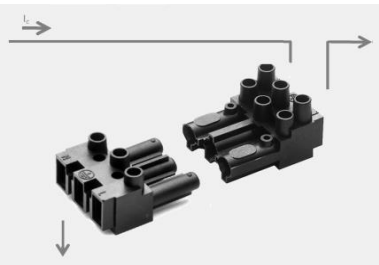

3'lü Dişi Erkek Jaklar

AC 160 BU/3s dişi jak
AC 163 ST/3 erkek jak

AC 166 GBU/3 dişi jak
AC 166 GST/3 erkek jak

250 V

16 A / 20 A

EN61535 : 20A

EN61984 : 16A

0.5 - 2.5 mm²

Kapaklı seri

AC 166 GBU/3 dişi jak
AC 166-1/3 ZEL FH kapak
AC 166 GST/3 erkek jak
AC 166-1/3 ZEL FO kapak

AC 166 GBUF/3 dişi jak
AC 166 GSTF/3 erkek jak

AC 166 GBUPF/3 double dişi jak
AC 166 GSTPF/3 double erkek jak
* *vidasız bağlantı*
double: her kutup için çift giriş imkanı

T bağlantı alternatifleri

Dişi erkek konnektör ile

AC 166-A BUD/3 double dişi jak
AC 166-A ST/3 erkek jak

AC 166-A ZEL/3 H kapak
AC 166-A ZEL/3 O kapak

AC 166 GBUPF/3 double dişi jak
AC 166 GSTF/3 erkek jak

T ara bağlantı + Dişi erkek konnektör ile

AC 166 GBU/3 dişi jak
AC 166 GVT 3/3 ara parça
AC 166 GST/3 erkek jak (2 adet)

AC 166-1/3 ZEL FV kapak
* *kapaklı olması istenen bağlantı sayısı kadar kullanılır*