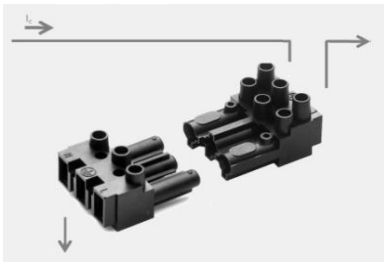

3'lü Dişi Erkek Jaklar

0.5 - 4.0 mm²

AC 160 BU/3s dişi jak
AC 163 ST/3 erkek jak

AC 166 GBU/3 dişi jak
AC 166 GST/3 erkek jak

EN61535

250 V 16 A / 20 A
EN61535 : 20A
EN61984 : 16A

0.5 - 2.5 mm²

Kapaklı seri

AC 166 GBU/3 dişi jak
AC 166-1/3 ZEL FH kapak
AC 166 GST/3 erkek jak
AC 166-1/3 ZEL FO kapak

AC 166 GBUF/3 dişi jak
AC 166 GSTF/3 erkek jak

AC 166 GBUPF/3 double dişi jak
AC 166 GSTPF/3 double erkek jak

* vidasız bağlantı

double: her kutup için çift giriş imkanı

T bağlantı alternatifleri

Dişi erkek konnektör ile

AC 166-A BUD/3 double dişi jak
AC 166-A ST/3 erkek jak

AC 166-A ZEL/3 H kapak
AC 166-A ZEL/3 O kapak

AC 166 GBUPF/3 double dişi jak
AC 166 GSTF/3 erkek jak

T ara bağlantı + Dişi erkek konnektör ile

AC 166 GBU/3 dişi jak
AC 166 GVT 3/3 ara parça
AC 166 GST/3 erkek jak (2 adet)

AC 166-1/3 ZEL FV kapak

* kapaklı olması istenen