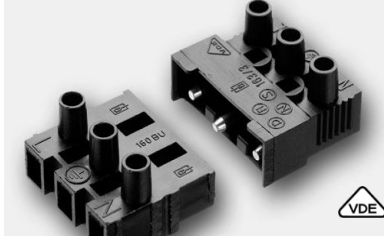

3'lü Dişi Erkek Jaklar

0.5 - 4.0 mm²

AC 160 BU/3s dişi jak
AC 163 ST/3 erkek jak

AC 166 GBU/3 dişi jak
AC 166 GST/3 erkek jak

EN61535

250 V 16 A / 20 A
EN61535 : 20A
EN61984 : 16A

0.5 - 2.5 mm²

Kapaklı seri

AC 166 GBU/3 dişi jak
AC 166-1/3 ZEL FH kapak
AC 166 GST/3 erkek jak
AC 166-1/3 ZEL FO kapak

AC 166 GBUF/3 dişi jak
AC 166 GSTF/3 erkek jak

AC 166 GBUPF/3 double dişi jak
AC 166 GSTPF/3 double erkek jak

* vidasız bağlantı

double: her kutup için çift giriş imkanı

T bağlantı alternatifleri

Dişi erkek konnektör ile

AC 166-A BUD/3 double dişi jak
AC 166-A ST/3 erkek jak

AC 166-A ZEL/3 H kapak
AC 166-A ZEL/3 O kapak

AC 166 GBUPF/3 double dişi jak
AC 166 GSTF/3 erkek jak

T ara bağlantı + Dişi erkek konnektör ile

AC 166 GBU/3 dişi jak
AC 166 GVT 3/3 ara parça
AC 166 GST/3 erkek jak (2 adet)

AC 166-1/3 ZEL FV kapak

* kapaklı olması istenen