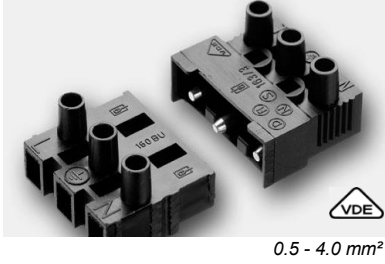

3'lü Dişi Erkek Jaklar

AC 160 BU/3s dişi jak
AC 163 ST/3 erkek jak

AC 166 GBU/3 dişi jak
AC 166 GST/3 erkek jak

250 V

16 A / 20 A

EN61535 : 20A

EN61984 : 16A

0.5 - 2.5 mm²

Kapaklı seri

AC 166 GBU/3 dişi jak
AC 166-1/3 ZEL FH kapak
AC 166 GST/3 erkek jak
AC 166-1/3 ZEL FO kapak

AC 166 GBUF/3 dişi jak
AC 166 GSTF/3 erkek jak

AC 166 GBUPF/3 double dişi jak
AC 166 GSTPF/3 double erkek jak
* *vidasız bağlantı*
double: her kutup için çift giriş imkanı

T bağlantı alternatifleri

Dişi erkek konnektör ile

AC 166-A BUD/3 double dişi jak
AC 166-A ST/3 erkek jak

AC 166-A ZEL/3 H kapak
AC 166-A ZEL/3 O kapak

AC 166 GBUPF/3 double dişi jak
AC 166 GSTF/3 erkek jak

T ara bağlantı + Dişi erkek konnektör ile

AC 166 GBU/3 dişi jak
AC 166 GVT 3/3 ara parça
AC 166 GST/3 erkek jak (2 adet)

AC 166-1/3 ZEL FV kapak
* *kapaklı olması istenen bağlantı sayısı kadar kullanılır*