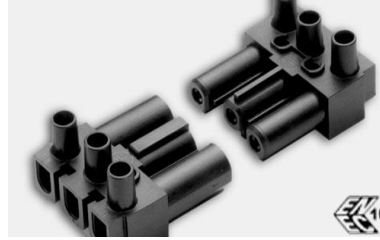

3'lü Dişi Erkek Jaklar

0.5 - 4.0 mm²

AC 160 BU/3s dişi jak
AC 163 ST/3 erkek jak

AC 166 GBU/3 dişi jak
AC 166 GST/3 erkek jak

EN61535

250 V 16 A / 20 A
EN61535 : 20A
EN61984 : 16A

0.5 - 2.5 mm²

Kapaklı seri

AC 166 GBU/3 dişi jak
AC 166-1/3 ZEL FH kapak
AC 166 GST/3 erkek jak
AC 166-1/3 ZEL FO kapak

AC 166 GBUF/3 dişi jak
AC 166 GSTF/3 erkek jak

AC 166 GBUPF/3 double dişi jak
AC 166 GSTPF/3 double erkek jak

* vidasız bağlantı

double: her kutup için çift giriş imkanı

T bağlantı alternatifleri

Dişi erkek konnektör ile

AC 166-A BUD/3 double dişi jak
AC 166-A ST/3 erkek jak

AC 166-A ZEL/3 H kapak
AC 166-A ZEL/3 O kapak

AC 166 GBUPF/3 double dişi jak
AC 166 GSTF/3 erkek jak

T ara bağlantı + Dişi erkek konnektör ile

AC 166 GBU/3 dişi jak
AC 166 GVT 3/3 ara parça
AC 166 GST/3 erkek jak (2 adet)

AC 166-1/3 ZEL FV kapak

* kapaklı olması istenen