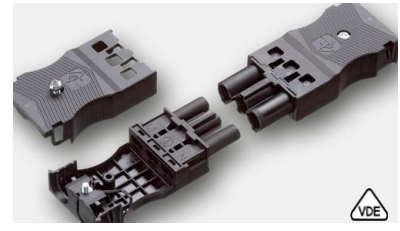

3'lü Dişi Erkek Jaklar

0.5 - 4.0 mm²

AC 160 BU/3s dişi jak
AC 163 ST/3 erkek jak

AC 166 GBU/3 dişi jak
AC 166 GST/3 erkek jak

EN61535

250 V 16 A / 20 A
EN61535 : 20A
EN61984 : 16A

0.5 - 2.5 mm²

Kapaklı seri

AC 166 GBU/3 dişi jak
AC 166-1/3 ZEL FH kapak
AC 166 GST/3 erkek jak
AC 166-1/3 ZEL FO kapak

AC 166 GBUF/3 dişi jak
AC 166 GSTF/3 erkek jak

AC 166 GBUPF/3 double dişi jak
AC 166 GSTPF/3 double erkek jak

* vidasız bağlantı

double: her kutup için çift giriş imkanı

T bağlantı alternatifleri

Dişi erkek konnektör ile

AC 166-A BUD/3 double dişi jak
AC 166-A ST/3 erkek jak

AC 166-A ZEL/3 H kapak
AC 166-A ZEL/3 O kapak