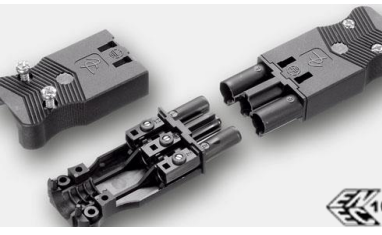

3'lü Dişi Erkek Jaklar

AC 160 BU/3s dişi jak
AC 163 ST/3 erkek jak

AC 166 GBU/3 dişi jak
AC 166 GST/3 erkek jak

250 V

16 A / 20 A

EN61535 : 20A

EN61984 : 16A

0.5 - 2.5 mm²

Kapaklı seri

AC 166 GBU/3 dişi jak
AC 166-1/3 ZEL FH kapak
AC 166 GST/3 erkek jak
AC 166-1/3 ZEL FO kapak

AC 166 GBUF/3 dişi jak
AC 166 GSTF/3 erkek jak

AC 166 GBUPF/3 double dişi jak
AC 166 GSTPF/3 double erkek jak
* *vidasız bağlantı*
double: her kutup için çift giriş imkanı

T bağlantı alternatifleri

Dişi erkek konnektör ile

AC 166-A BUD/3 double dişi jak
AC 166-A ST/3 erkek jak

AC 166-A ZEL/3 H kapak
AC 166-A ZEL/3 O kapak

AC 166 GBUPF/3 double dişi jak
AC 166 GSTF/3 erkek jak

T ara bağlantı + Dişi erkek konnektör ile

AC 166 GBU/3 dişi jak
AC 166 GVT 3/3 ara parça
AC 166 GST/3 erkek jak (2 adet)

AC 166-1/3 ZEL FV kapak
* *kapaklı olması istenen bağlantı sayısı kadar kullanılır*