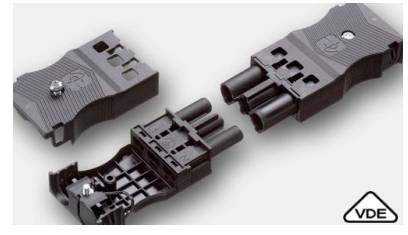

3'lü Dişi Erkek Jaklar

AC 160 BU/3s dişi jak
AC 163 ST/3 erkek jak

AC 166 GBU/3 dişi jak
AC 166 GST/3 erkek jak

250 V

16 A / 20 A

EN61535 : 20A

EN61984 : 16A

0.5 - 2.5 mm²

Kapaklı seri

AC 166 GBU/3 dişi jak
AC 166-1/3 ZEL FH kapak
AC 166 GST/3 erkek jak
AC 166-1/3 ZEL FO kapak

AC 166 GBUF/3 dişi jak
AC 166 GSTF/3 erkek jak

AC 166 GBUPF/3 double dişi jak
AC 166 GSTPF/3 double erkek jak
* *vidasız bağlantı*
double: her kutup için çift giriş imkanı

T bağlantı alternatifleri

Dişi erkek konnektör ile

AC 166-A BUD/3 double dişi jak
AC 166-A ST/3 erkek jak

AC 166-A ZEL/3 H kapak
AC 166-A ZEL/3 O kapak

AC 166 GBUPF/3 double dişi jak
AC 166 GSTF/3 erkek jak

T ara bağlantı + Dişi erkek konnektör ile

AC 166 GBU/3 dişi jak
AC 166 GVT 3/3 ara parça
AC 166 GST/3 erkek jak (2 adet)

AC 166-1/3 ZEL FV kapak
* *kapaklı olması istenen bağlantı sayısı kadar kullanılır*