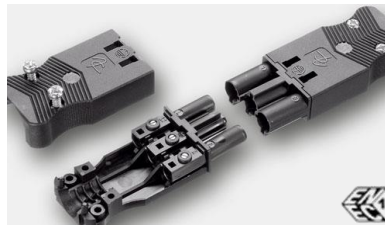

3'lü Dişi Erkek Jaklar

0.5 - 4.0 mm²

AC 160 BU/3s dişi jak
AC 163 ST/3 erkek jak

AC 166 GBU/3 dişi jak
AC 166 GST/3 erkek jak

EN61535

250 V 16 A / 20 A
EN61535 : 20A
EN61984 : 16A

0.5 - 2.5 mm²

Kapaklı seri

AC 166 GBU/3 dişi jak
AC 166-1/3 ZEL FH kapak
AC 166 GST/3 erkek jak
AC 166-1/3 ZEL FO kapak

AC 166 GBUF/3 dişi jak
AC 166 GSTF/3 erkek jak

AC 166 GBUPF/3 double dişi jak
AC 166 GSTPF/3 double erkek jak

* vidasız bağlantı

double: her kutup için çift giriş imkanı

T bağlantı alternatifleri

Dişi erkek konnektör ile

AC 166-A BUD/3 double dişi jak
AC 166-A ST/3 erkek jak

AC 166-A ZEL/3 H kapak
AC 166-A ZEL/3 O kapak

AC 166 GBUPF/3 double dişi jak
AC 166 GSTF/3 erkek jak

T ara bağlantı + Dişi erkek konnektör ile

AC 166 GBU/3 dişi jak
AC 166 GVT 3/3 ara parça
AC 166 GST/3 erkek jak (2 adet)

AC 166-1/3 ZEL FV kapak

* kapaklı olması istenen