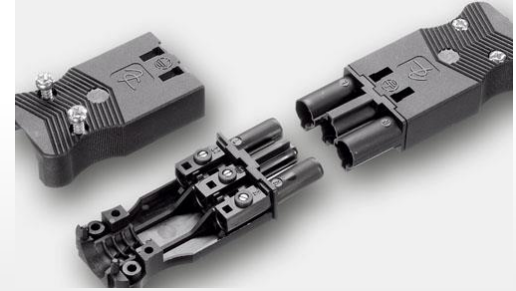

BÜROTİK PRİZ SİSTEMLERİNİN
MODÜLER BAĞLANTISI İÇİN
JAK SİSTEMLERİ

Uygulama

Ürün Çeşitliliği

3lü dişi veya erkek fiş jak

- . siyah veya beyaz (birbirine takılabilir)
- . kırmızı renkli (siyah ve beyaza takılamaz)

3lü bağlantı kablosu

- . istenilen uzunlukta
- . H05VV-F (PVC) veya H05Z1Z1-F (halojenfree)
- . siyah, beyaz, kırmızı

3lü dişi veya erkek gömme jak

- . siyah veya beyaz
- . kırmızı

Ürün Kodları

0,5 - 2,5 mm² 16 A

AC 166 GBUF/315 siyah	3lü dişi siyah fiş jak
AC 166 GBUF/315 kırmızı	3lü dişi kırmızı fiş jak
AC 166 GSTF/315 siyah	3lü erkek siyah fiş jak
AC 166 GSTF/315 kırmızı	3lü erkek kırmızı fiş jak

AC 166 GEBUBV/3 siyah	3lü dişi siyah gömme jak
AC 166 GEBUBV/3 kırmızı	3lü dişi kırmızı gömme jak
AC 166 GESTBV/3 siyah	3lü erkek siyah gömme jak
AC 166 GESTBV/3 kırmızı	3lü erkek kırmızı gömme jak