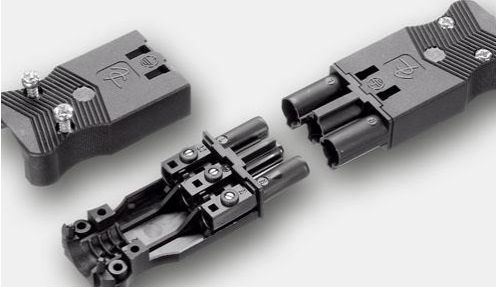

BÜROTİK PRİZ SİSTEMLERİNİN
MODÜLER BAĞLANTISI İÇİN
JAK SİSTEMLERİ

Uygulama

Ürün Çeşitliliği

3lü dişi veya erkek fiş jak

- . siyah veya beyaz (birbirine takılabilir)
- . kırmızı renkli (siyah ve beyaza takılamaz)

3lü bağlantı kablosu

- . istenilen uzunlukta
- . H05VV-F (PVC) veya H05Z1Z1-F (halojenfree)
- . siyah, beyaz, kırmızı

3lü dişi veya erkek gömme jak

- . siyah veya beyaz
- . kırmızı

Ürün Kodları

0,5 - 2,5 mm² 16 A

AC 166 GBUF/315 siyah	3lü dişi siyah fiş jak
AC 166 GBUF/315 kırmızı	3lü dişi kırmızı fiş jak
AC 166 GSTF/315 siyah	3lü erkek siyah fiş jak
AC 166 GSTF/315 kırmızı	3lü erkek kırmızı fiş jak

AC 166 GEBUBV/3 siyah	3lü dişi siyah gömme jak
AC 166 GEBUBV/3 kırmızı	3lü dişi kırmızı gömme jak
AC 166 GESTBV/3 siyah	3lü erkek siyah gömme jak
AC 166 GESTBV/3 kırmızı	3lü erkek kırmızı gömme jak